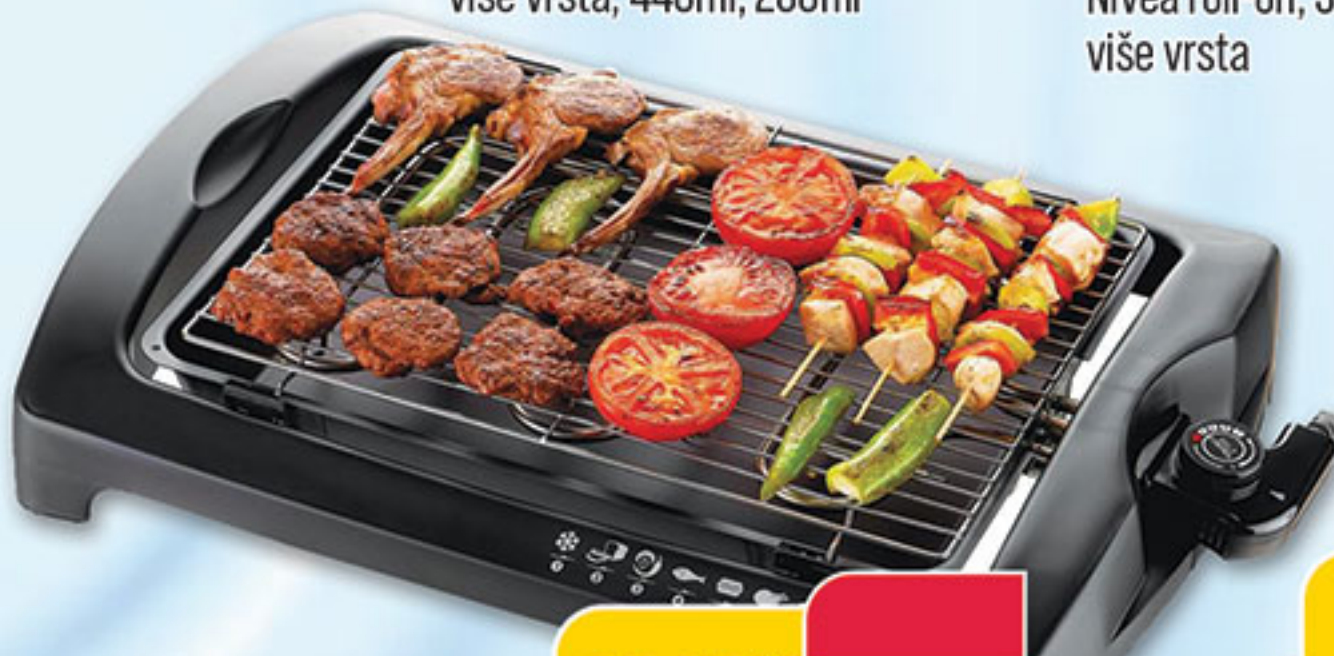

Syoss šampon, regenerator više vrsta, 440ml, 200ml

Nivea roll-on, 50ml više vrsta

3249⁹⁰ RSD/kom. ~~4099⁵⁰~~

1999⁵⁰ RSD/1
399⁹⁰ RSD/kom. ~~549⁰⁰~~